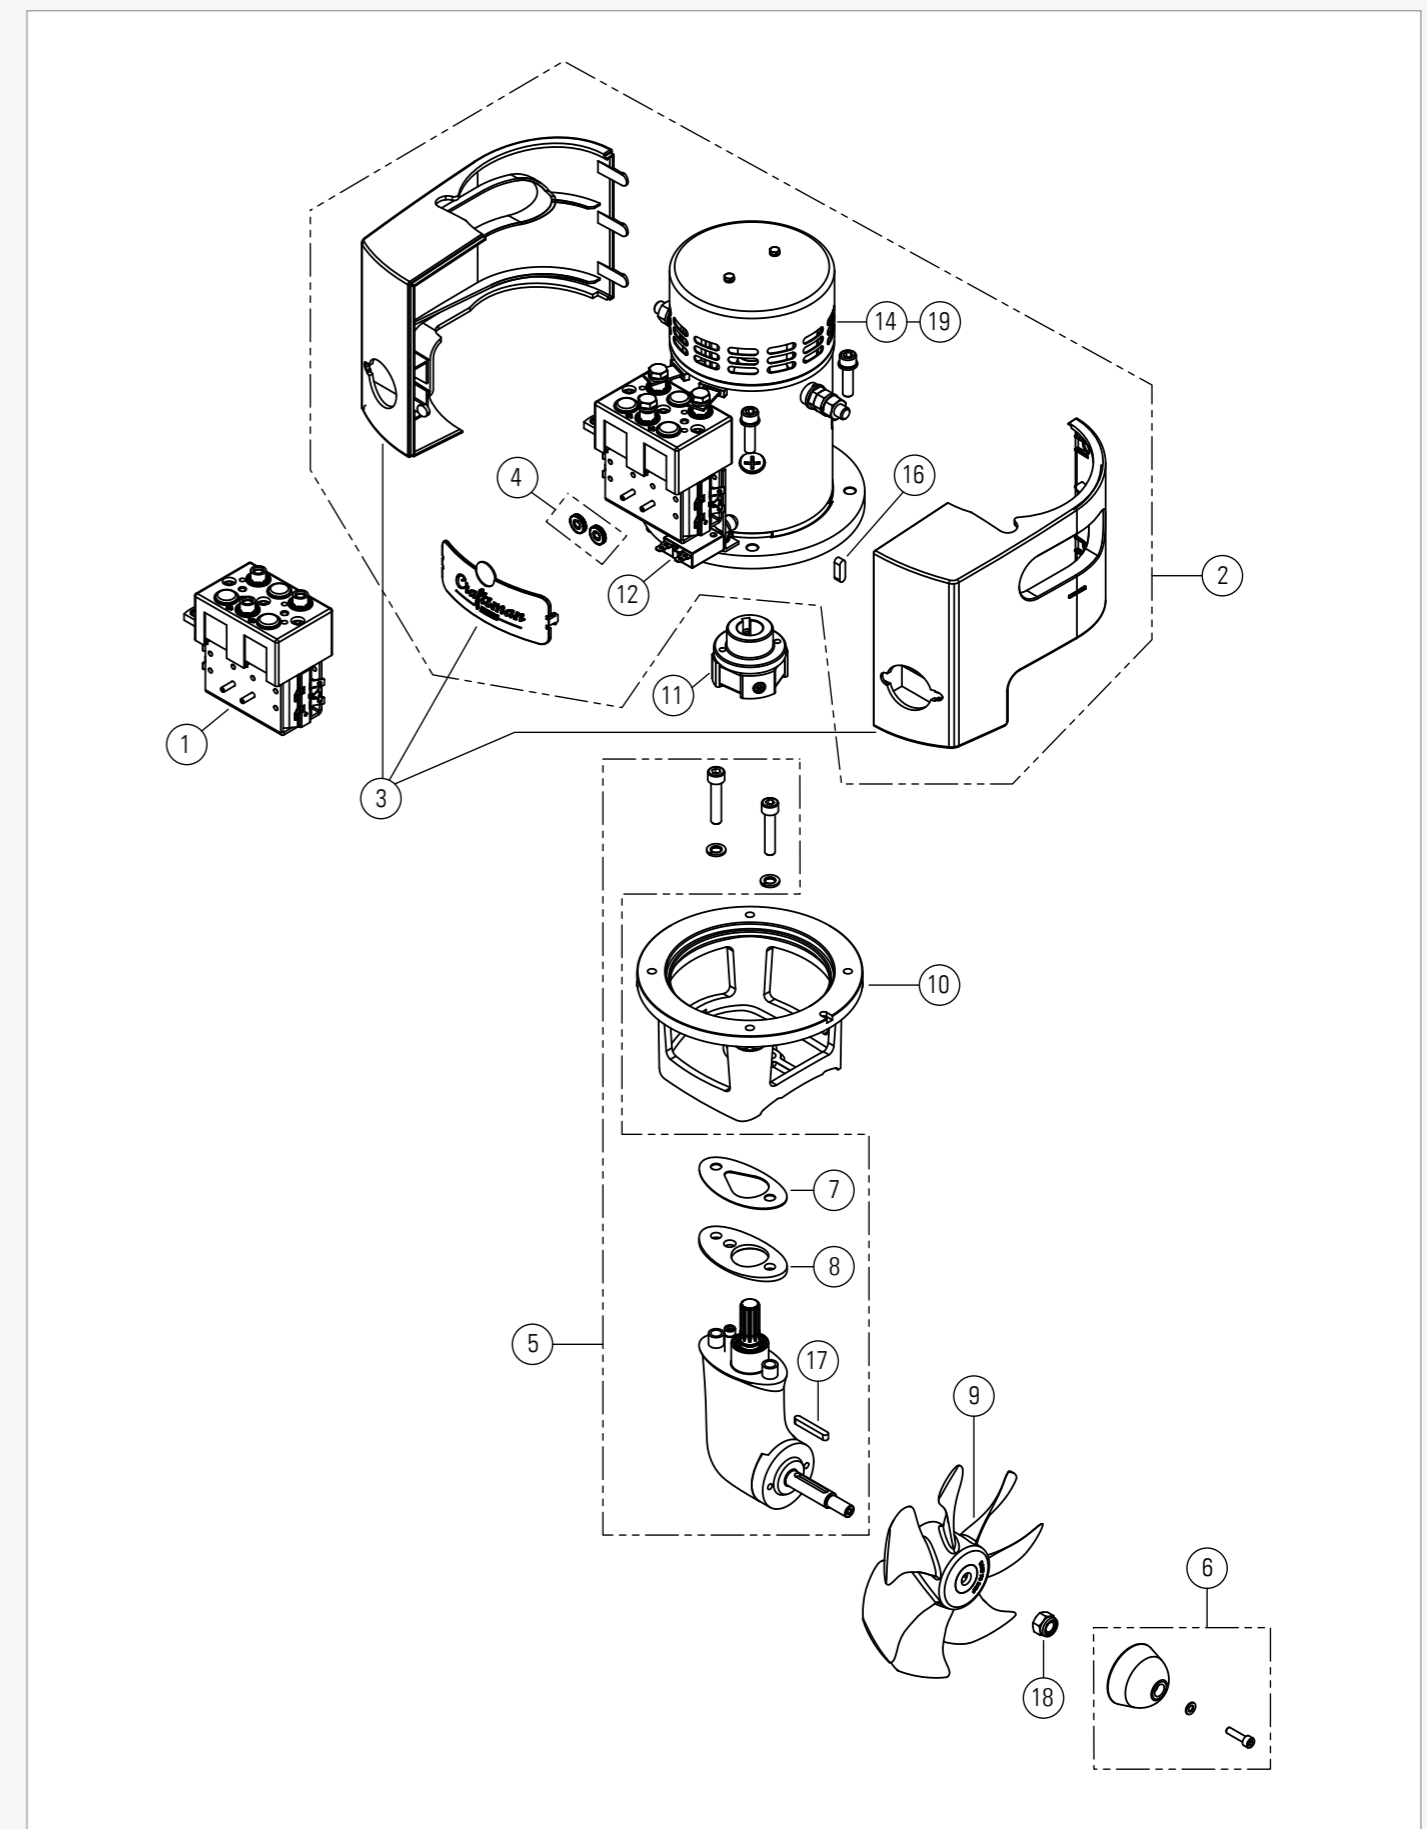

Pos.	Part	Description	Comment
<b>1</b>	BA.110.90020	Contacteur 35kgf 12V incl. set screws .....	
	BA.185.90021	Contacteur 55-80kgf 12V incl. set screws .....	
	BA.185.90022	Contacteur 80kgf 24V incl. set screws .....	
	BA.185.90023	Contacteur 95-125kgf 12V incl. set screws .....	
	BA.185.90024	Contacteur 115-150-170kgf 24V incl. set screws .....	
<b>2</b>	BA.110.90001	Motor 35kgf 12V + contacteur + cover + cable loom.....	
	BA.150.90001	Motor 55kgf 12V + contacteur + cover + cable loom.....	
	BA.185.90001	Motor 80kgf 12V + contacteur + cover + cable loom.....	
	BA.185.90002	Motor 80kgf 24V + contacteur + cover + cable loom.....	
	BA.185.90003	Motor 95kgf 12V + contacteur + cover + cable loom.....	
	BA.185.90004	Motor 115kgf 24V + contacteur + cover + cable loom.....	
	BA.250.90001	Motor 125kgf 12V + contacteur + cover + cable loom.....	
	BA.250.90002	Motor 150kgf 24V + contacteur + cover + cable loom.....	
BA.250.90003	Motor 170kgf 24V + contacteur + cover + cable loom.....		
<b>3</b>	BA.110.90025	Cover type A 35kgf.....	
	BA.150.90025	Cover type B 55-80kgf.....	
	BA.185.90026	Cover type C 95-150kgf.....	
	BA.250.90027	Cover type D 170kgf.....	
<b>4</b>	BA.110.90028	Set nuts M4 (10x) for thruster cover A .....	
	BA.150.90028	Set nuts M5 (10x) for thruster covers B-C-D .....	
<b>5</b>	BA.110.90005	Tailpiece 35kgf incl. spacer and gaskets .....	
	BA.150.90005	Tailpiece 55kgf incl. spacer and gaskets .....	
	BA.185.90005	Tailpiece 80-95-115kgf incl. spacer and gaskets.....	
	BA.250.90005	Tailpiece 125-150-170kgf incl. spacer and gaskets.....	
<b>6</b>	BA.110.90007	Zinc anode set 35kgf.....	
	BA.150.90007	Zinc anode set 55kgf.....	
	BA.185.90007	Zinc anode set 80-95-115kgf .....	
	BA.250.90007	Zinc anode set 125-150-170kgf .....	
	BA.110.95007	Aluminium anode set 35kgf.....	
	BA.150.95007	Aluminium anode set 55kgf.....	
BA.185.95007	Aluminium anode set 80-115kgf.....		
BA.250.95007	Aluminium anode set 125-170kgf.....		
<b>7</b>	BA.110.90008	Gasket set 35kgf (1+2mm) .....	
	BA.150.90008	Gasket set 55-80-95-115kgf (1+2mm).....	
	BA.250.90008	Gasket set 125-150-170kgf (1+2mm).....	
<b>8</b>	BA.110.00065	Spacer tailpiece 35kgf .....	
	BA.150.00065	Spacer tailpiece 55-80-95-115kgf.....	
	BA.250.00065	Spacer tailpiece 125-150-170kgf.....	
<b>9</b>	BA.110.90009	Propeller 35kgf incl nut.....	
	BA.150.90009	Propeller 55kgf incl nut.....	
	BA.185.90009	Propeller 80kgf incl nut.....	
	BA.185.90010	Propeller 95-115kgf incl nut.....	
	BA.250.90009	Propeller 125-150-170kgf incl nut.....	