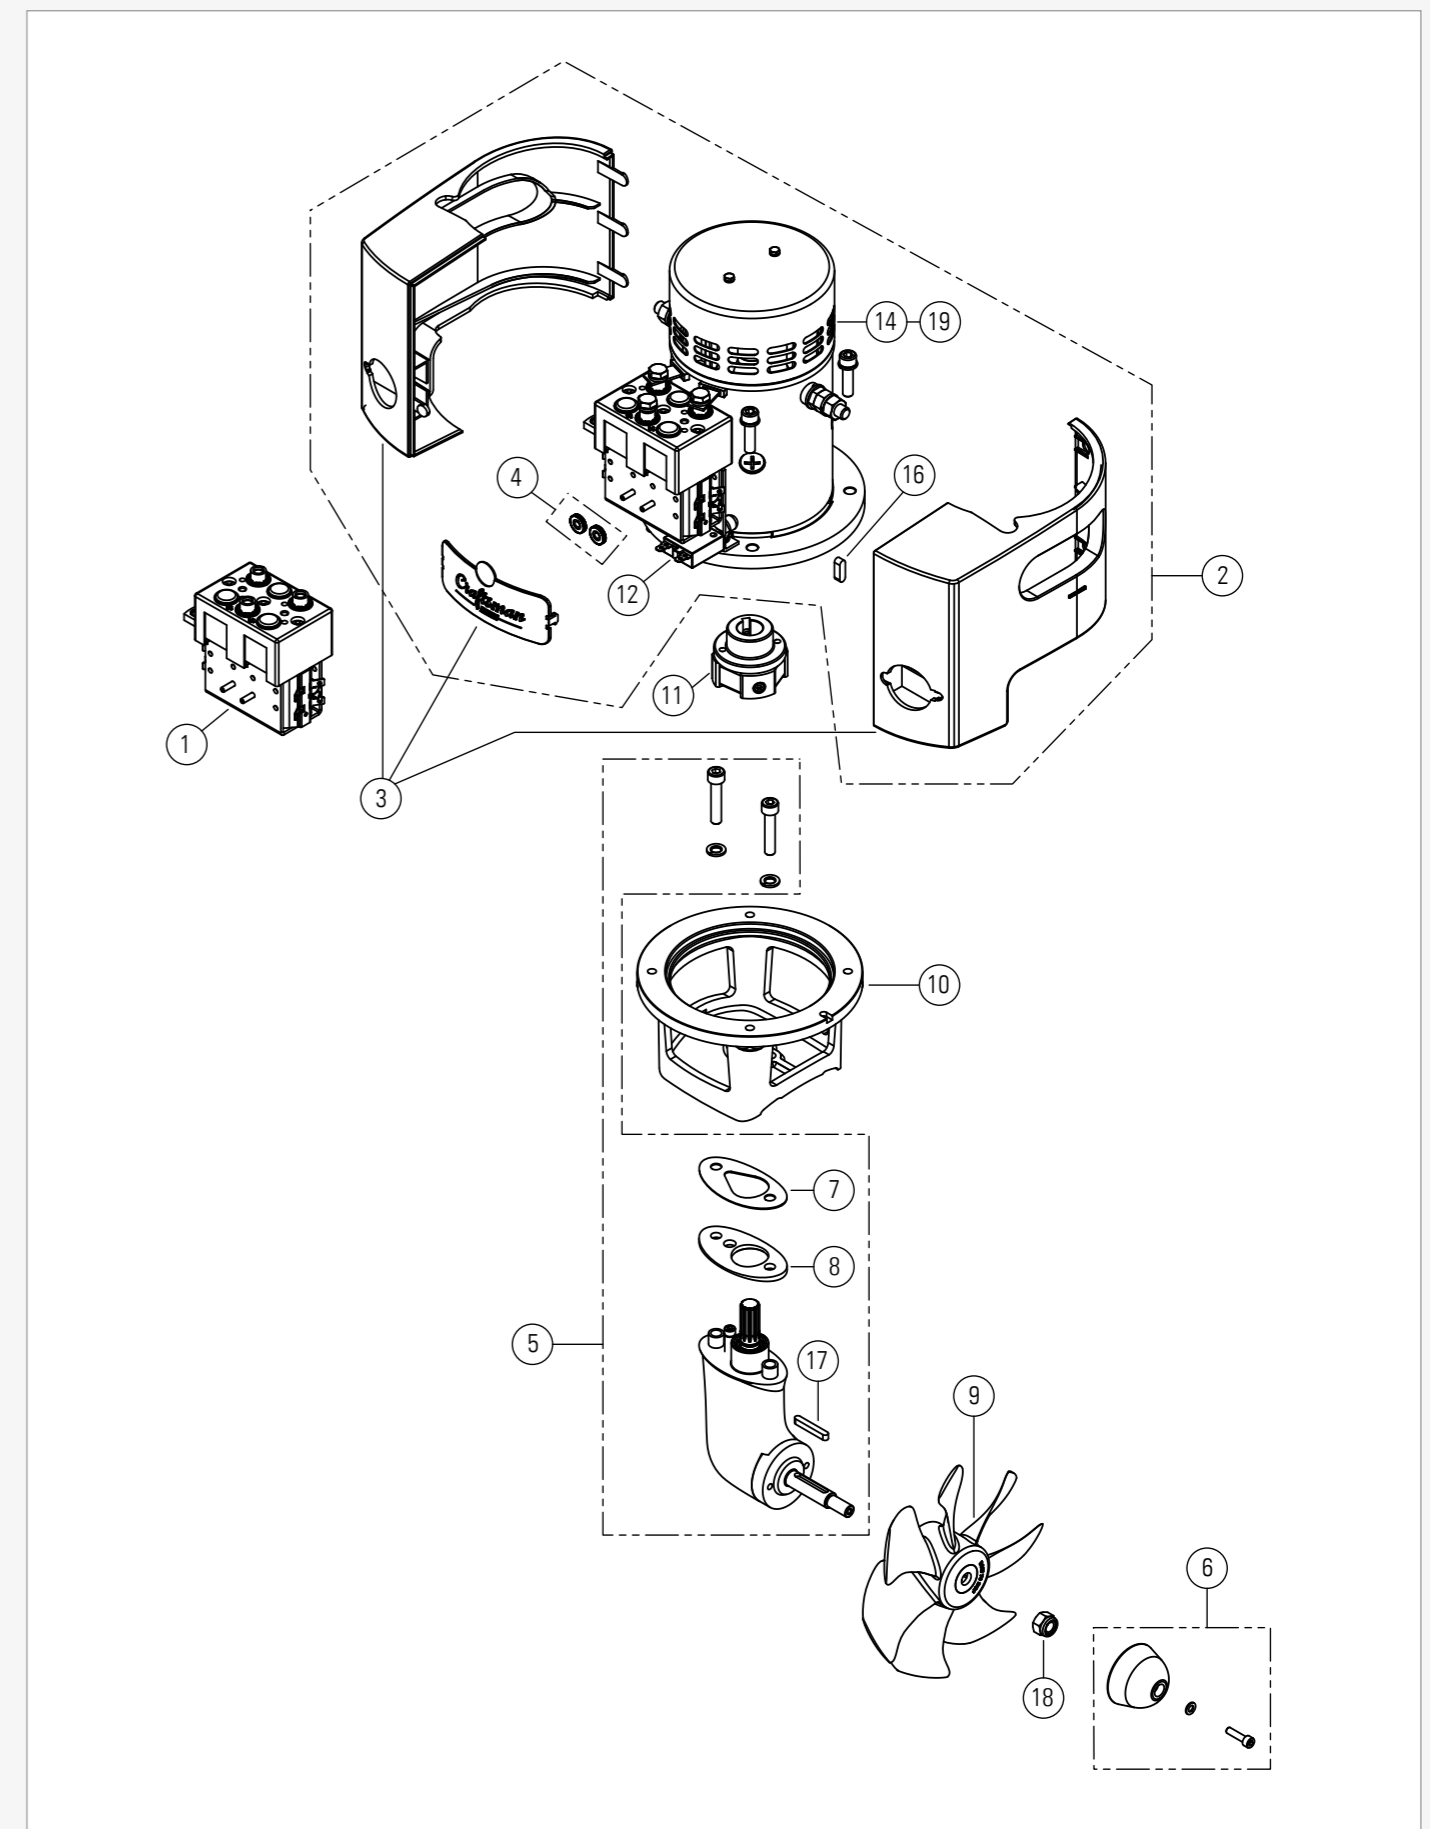

Pos.	Articlenr.	Omschrijving	Opmerkingen
<b>1</b>	BA.110.90020	Relais 35kgf incl set schroeven .....	
	BA.185.90021	Relais 55-80kgf 12V incl set schroeven.....	
	BA.185.90022	Relais 80kgf 24V incl set schroeven.....	
	BA.185.90023	Relais 95-125kgf 12V incl set schroeven.....	
	BA.185.90024	Relais 115-150-170kgf 24V incl set schroeven.....	
<b>2</b>	BA.110.90001	Motor 35kgf 12V + relais + kap + kabelboom.....	
	BA.150.90001	Motor 55kgf 12V + relais + kap + kabelboom.....	
	BA.185.90001	Motor 80kgf 12V + relais + kap + kabelboom.....	
	BA.185.90002	Motor 80kgf 24V + relais + kap + kabelboom.....	
	BA.185.90003	Motor 95kgf 12V + relais + kap + kabelboom.....	
	BA.185.90004	Motor 115kgf 24V + relais + kap + kabelboom.....	
	BA.250.90001	Motor 125kgf 12V + relais + kap + kabelboom.....	
	BA.250.90002	Motor 150kgf 24V + relais + kap + kabelboom.....	
BA.250.90003	Motor 170kgf 24V + relais + kap + kabelboom.....		
<b>3</b>	BA.110.90025	Boegschroefkap type A 35kgf.....	
	BA.150.90025	Boegschroefkap typeB 55-80kgf.....	
	BA.185.90026	Boegschroefkap type C 95-150kgf.....	
	BA.250.90027	Boegschroefkap type D 170kgf.....	
<b>4</b>	BA.110.90028	Moer M4 kunststof (10x) kap A .....	
	BA.150.90028	Moer M5 kunststof (10x) kap B-C-D .....	
<b>5</b>	BA.110.90005	Staatstuk 35kgf incl pakkingset.....	
	BA.150.90005	Staatstuk 55kgf incl pakkingset.....	
	BA.185.90005	Staatstuk 80-95-115kgf incl pakkingset.....	
	BA.250.90005	Staatstuk 125-150-170kgf incl pakkingset.....	
<b>6</b>	BA.110.90007	Zinkanode set 35kgf.....	
	BA.150.90007	Zinkanode set 55kgf.....	
	BA.185.90007	Zinkanode set 80-95-115kgf .....	
	BA.250.90007	Zinkanode set 125-150-170kgf .....	
	BA.110.95007	Aluminium anode set 35kgf.....	
	BA.150.95007	Aluminium anode set 55kgf.....	
BA.185.95007	Aluminium anode set 80-115kgf.....		
BA.250.95007	Aluminium anode set 125-170kgf.....		
<b>7</b>	BA.110.90008	Pakking set 35kgf (1+2mm).....	
	BA.150.90008	Pakking set 55-80-95-115kgf(1+2mm).....	
	BA.250.90008	Pakking set 125-150-170kgf (1+2mm).....	
<b>8</b>	BA.110.00065	Spacer staartstuk 35kgf.....	
	BA.150.00065	Spacer staartstuk 55-80-95-115kgf.....	
	BA.250.00065	Spacer staartstuk 125-150-170kgf.....	
<b>9</b>	BA.110.90009	Schroef 35kgf incl moer.....	
	BA.150.90009	Schroef 55kgf incl moer.....	
	BA.185.90009	Schroef 80kgf incl moer.....	
	BA.185.90010	Schroef 95-115kgf incl moer.....	
	BA.250.90009	Schroef 125-150-170kgf incl moer.....	